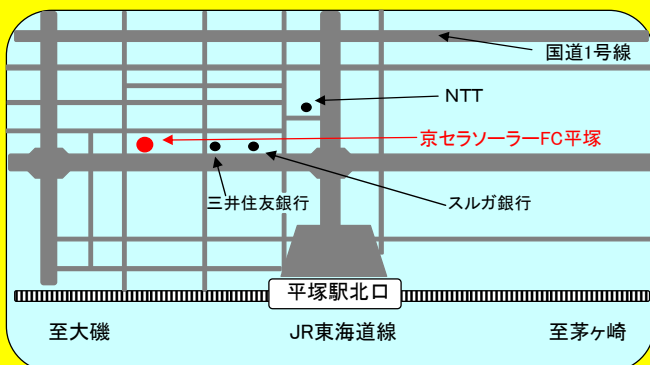

京セラソーラーFC 平塚

7/4オープン

7/4に神奈川県平塚市明石町に京セラソーラーFC平塚のショールームがオープンしました。

ショールームには現物の太陽光パネルや取付金具などを展示しており、京セラの高い品質や信頼性を肌で感じていただけます。

お客様の疑問、質問にも当店スタッフが親切丁寧にお答えいたします。お問い合わせ、お見積りも無料で行います。

是非、お気軽にご来店下さい！

SOLARは京セラ

〒254-0042