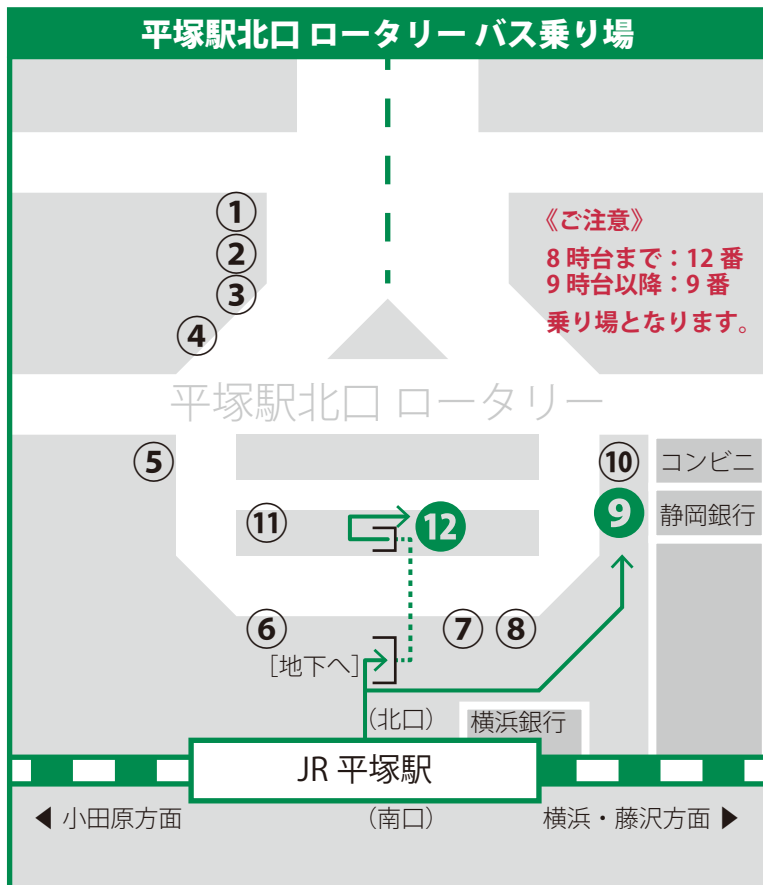

平塚駅 → 神奈中商事のバス経路

(2017年2月1日現在)

平塚駅から

平塚駅北口

古河電工前

平塚駅北口より、「古河電工前」までお越してください。

9 12 乗り場より

平07 平08 平09 平64

平塚駅北口行 / 東八幡工業団地行

※上記系統は（経路は異なりますが）すべて古河電工前に停車します。

※時間により乗り場が変わります。

朝8時台までは12、9時台以降は9乗り場です。

12乗り場へは北口正面から地下道をご利用ください。

平塚駅北口 平日バス時刻表 (抜粋)

08	02 07 12 17 22 27 32 37 42 52
09	02 17 37 57
10	27 57
11	27 57
12	27 57
13	27 57
14	27 57
15	27 57
16	17 37 54
17	07 18 28 38 45 54

※上記時刻表は2017年2月1日現在のものです。お越しいただく際には神奈川中央交通ホームページにて、時刻表をご確認ください。

降車後少し戻り、社名看板の出ている角を右に曲がってください。(バス停より約200m)

平塚駅へ

古河電工前

平塚駅北口

最寄りバス停は【古河電工前】です。平塚駅北口行きをご利用ください。

古河電工入口

平塚駅北口

バス停までは約650mありますが、古河電工前バス停よりも平塚駅行きの本数が多いです。(左図点線の経路)

株式会社神奈中商事

平塚市東八幡 3-15-3 電話 0463-27-2201 (代表)