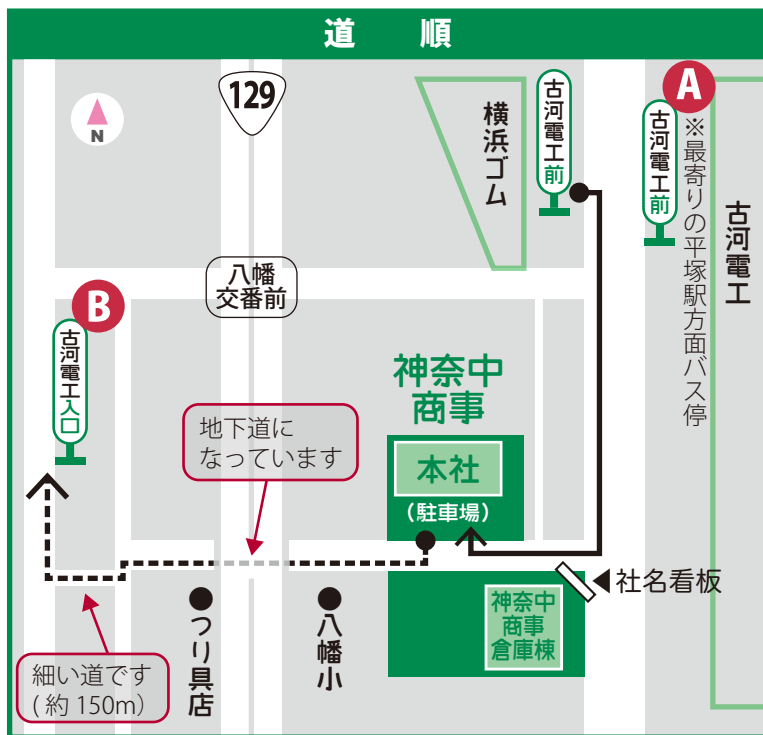

平塚駅北口行 / 東八幡工業団地行

※上記系統は（経路は異なりますが）すべて古河電工前に停車します。

※時間により乗り場が変わります。

朝8時台までは12、9時台以降は9乗り場です。

12乗り場へは北口正面から地下道をご利用ください。

平塚駅北口 平日バス時刻表 (抜粋)

08	02 07 12 17 22 27 32 37 42 52
09	02 17 37 57
10	27 57
11	27 57
12	27 57
13	27 57
14	27 57
15	27 57
16	17 37 54
17	07 18 28 38 45 54

※上記時刻表は2017年2月1日現在のものです。お越しいただく際には神奈川中央交通ホームページにて、時刻表をご確認ください。

降車後少し戻り、社名看板の出ている角を右に曲がってください。(バス停より約200m)

平塚駅へ

古河電工前

平塚駅北口

最寄りバス停は【古河電工前】です。平塚駅北口行きをご利用ください。

古河電工入口

平塚駅北口

バス停までは約650mありますが、古河電工前バス停よりも平塚駅行きの本数が多いです。(左図点線の経路)

株式会社神奈中商事

平塚市東八幡 3-15-3 電話 0463-27-2201 (代表)